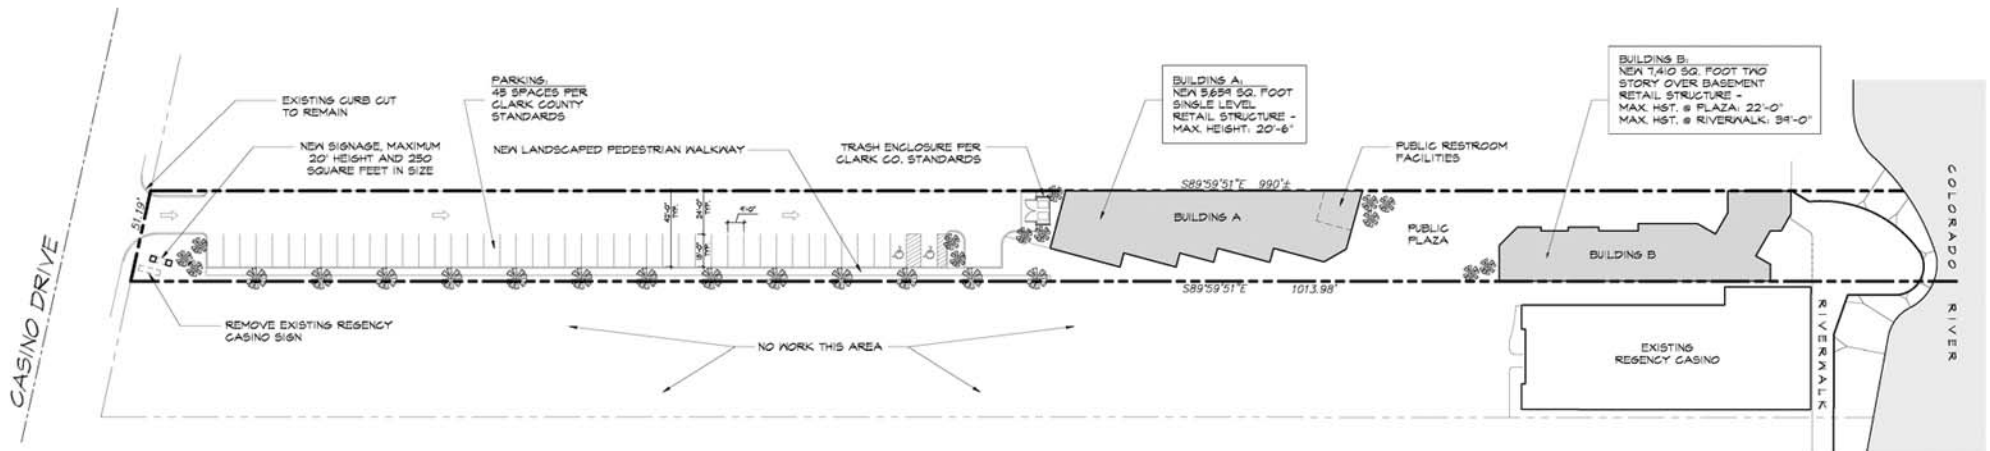

# Laughlin Riverwalk Plaza Site Plan

SITE PLAN  
SCALE: 1"=40'-0"

Updated 4/5/2006

Tres Hombres, LLC  
 PO Box 744 Solana Beach, CA 92075  
 sales@laughlinriverwalkplaza.com